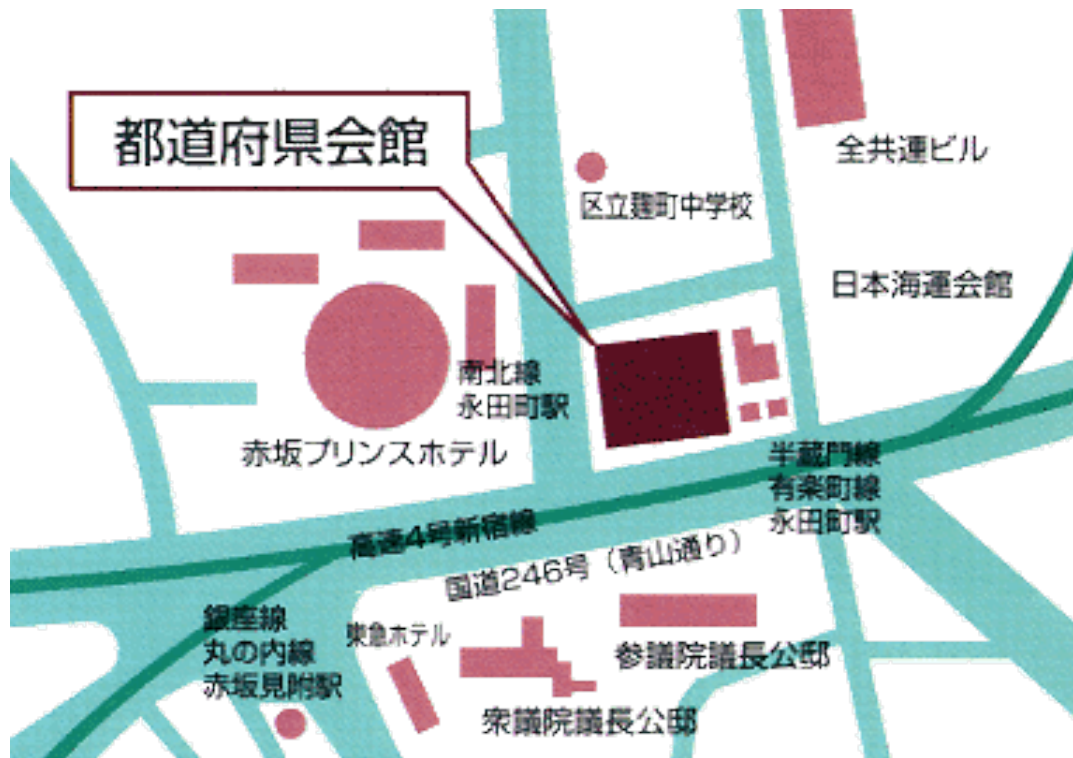

都道府県会館までのアクセス

- ・地下鉄 有楽町線・半蔵門線
「永田町駅」5番出口から地下鉄連絡通路を経て徒歩約1分
- ・地下鉄 南北線
「永田町駅」9番b出口から地下鉄連絡通路を経て徒歩約1分
- ・地下鉄 丸の内線・銀座線
「赤坂見附駅」から徒歩約5分